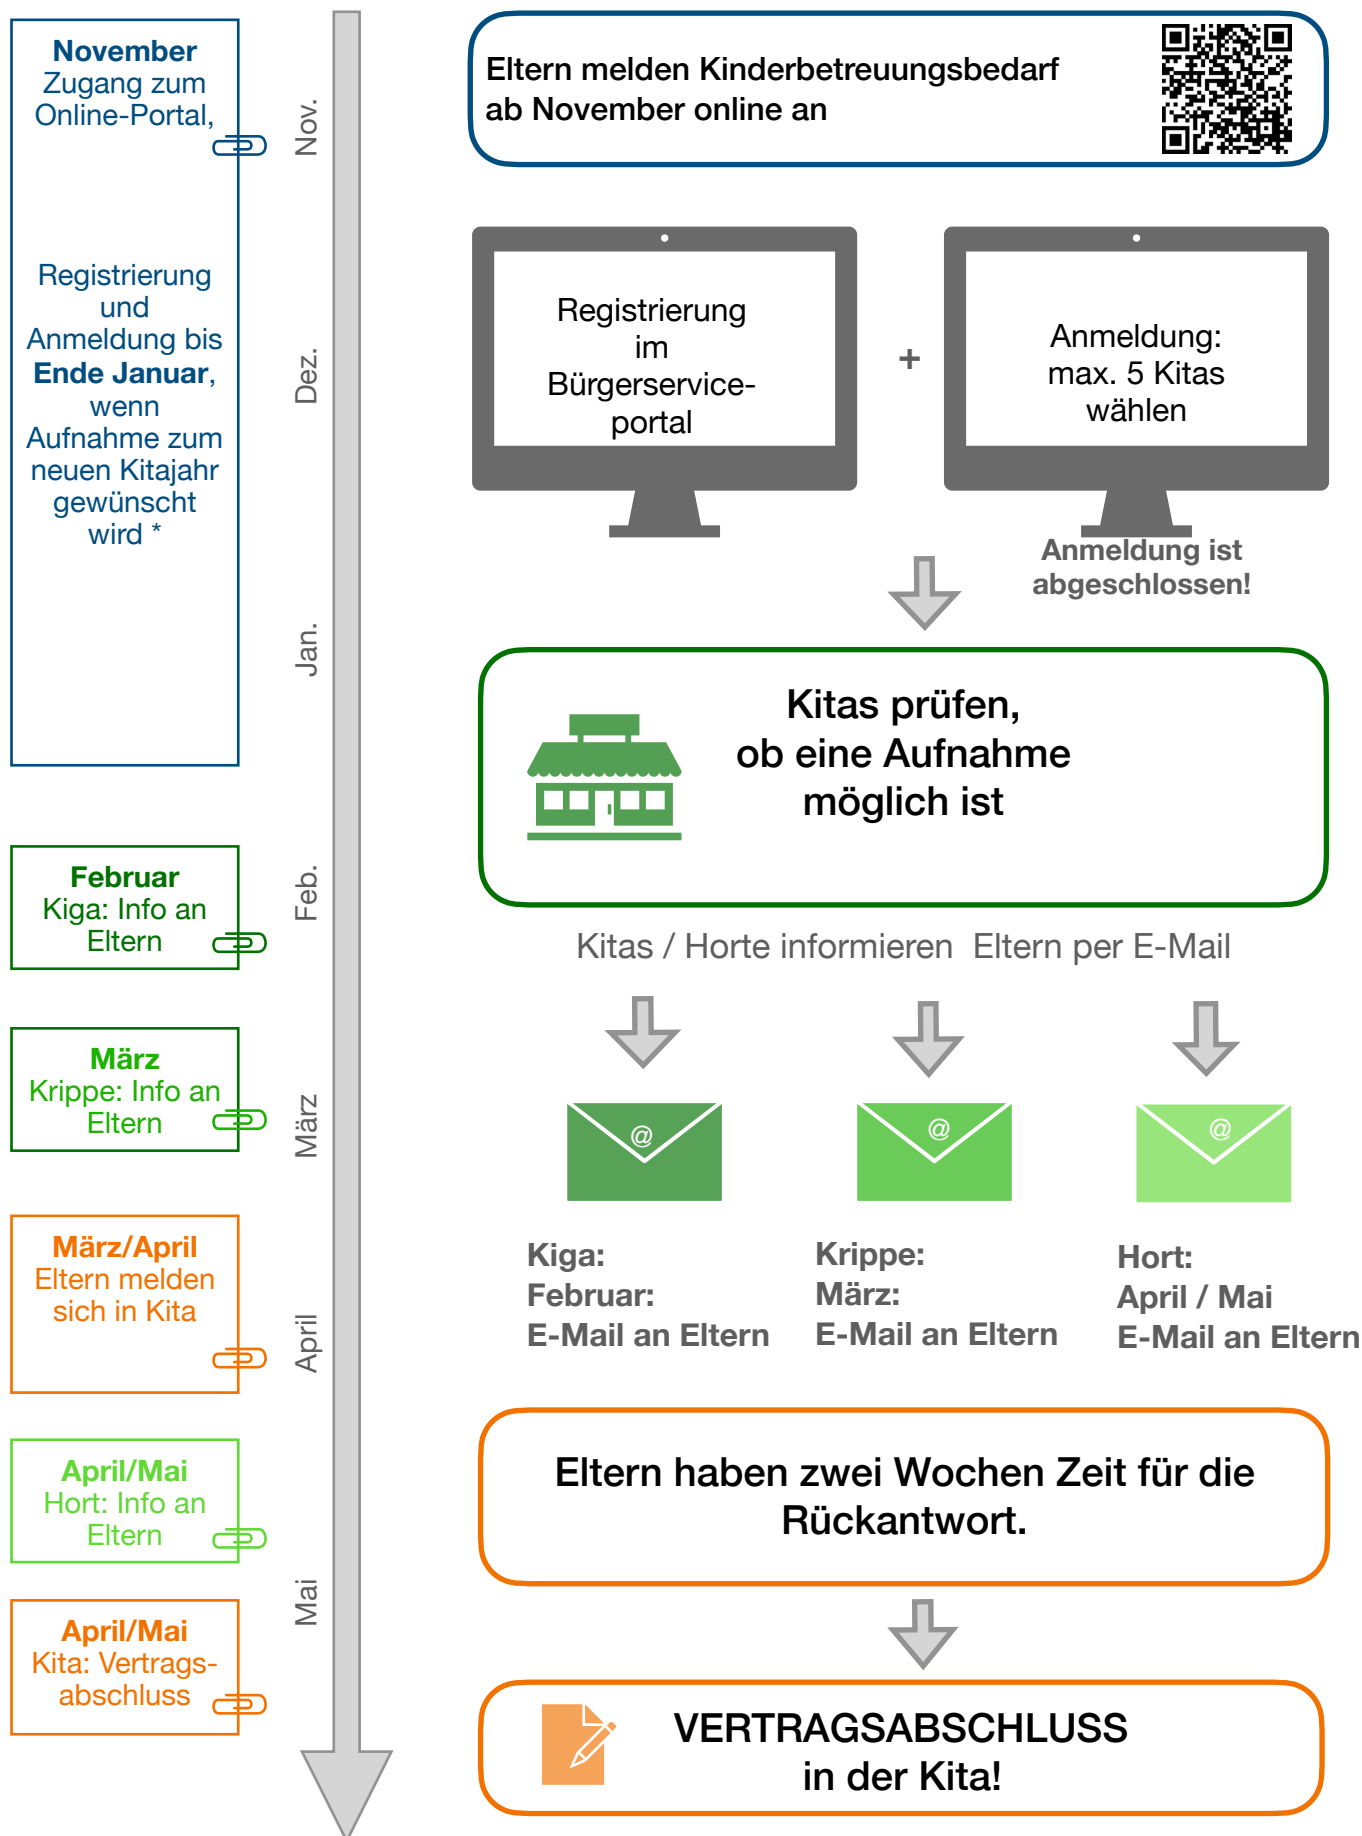

Zentrale Kita-Bedarfsanmeldung

<https://www.weiden.de/familie/eltern-und-kinder/kinderbetreuung>

* Unterjährige Aufnahmen sind auch möglich, sofern freie Kapazitäten in den Einrichtungen vorhanden sind.